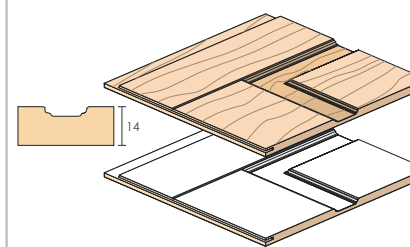

Modelo 60 | Lacado RAL

COMPOSIÇÃO

FOLHEADO A MADEIRA SOBRE LAMELAS DE FIBRAS PARALELAS

LACADO SOBRE MDF HIDRÓFUGO

RESISTÊNCIA AO AMBIENTE

Aplicação: ambientes interiores e exteriores protegidos (a não receber a ação direta dos raios solares e da chuva).
Exemplo: vivenda, sob telheiro.

ÂNGULO REDONDO

ÂNGULO 90°

ÂNGULO 90° CONVERGIDO

DIMENSÕES PORTAS DIERRE

ALTURA x LARGURA (mm)

Até portas de: 2900 x 1200

ACABAMENTOS

- Carvalho tinto
- Faia tinto
- Pinho (Yellowpine)
- Consultar para outros folheados
- Cerejeira EUA
- Mogno tinto
- Tanganica tinto
- Lacados: Cores RAL
- Douglas tinto
- Pinho azulado
- Wenghé (carvalho tinto)
- Sem verniz: MDF hidrófugo crú

Painéis fornecidos com película protetora transparente, a ser removida imediatamente após a instalação da porta ou do painel.

OBSERVAÇÕES

ADVERTÊNCIAS

- Os bites e régua de madeira a serem fornecidos, são-no, sempre que possível, com o acabamento do painel; poderão todavia apresentar ligeiras diferenças de tonalidade.
- Os acabamentos e modelos mencionados nesta ficha podem, a qualquer momento, serem descontinuados por decisão dos fornecedores.