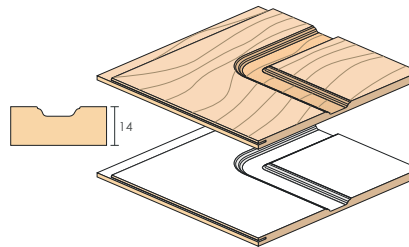

Modelo 60 | Lacado RAL

COMPOSIÇÃO

FOLHEADO A MADEIRA SOBRE LAMELAS DE FIBRAS PARALELAS

LACADO SOBRE MDF HIDRÓFUGO

RESISTÊNCIA AO AMBIENTE

Aplicação: ambientes interiores e exteriores protegidos (a não receber a ação direta dos raios solares e da chuva).
Exemplo: vivenda, sob telheiro.

ÂNGULO REDONDO

ÂNGULO 90°

ÂNGULO 90° CONVERGIDO

DIMENSÕES PORTAS DIERRE

ALTURA x LARGURA (mm)

Até portas de: 2900 x 1200

ACABAMENTOS

- Carvalho tinto
- Faia tinto
- Pinho (Yellowpine)
- Consultar para outros folheados
- Cerejeira EUA
- Mogno tinto
- Tanganica tinto
- Lacados: Cores RAL
- Douglas tinto
- Pinho azulado
- Wenghé (carvalho tinto)
- Sem verniz: MDF hidrófugo crú

Mod. WY

ÂNGULO 90°

ÂNGULO 90° CONVERGIDO

NOTAS

• Painel liso: modelo 9S.

• Não estão representados todos os modelos disponíveis.