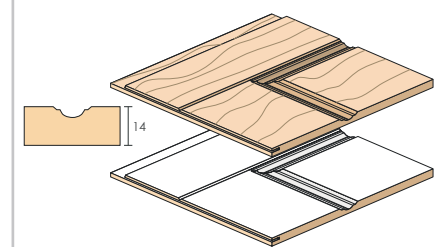

Modelo 60 | Lacado RAL

COMPOSIÇÃO

FOLHEADO A MADEIRA SOBRE LAMELAS DE FIBRAS PARALELAS

LACADO SOBRE MDF HIDRÓFUGO

RESISTÊNCIA AO AMBIENTE

Aplicação: ambientes interiores e exteriores protegidos (a não receber a ação direta dos raios solares e da chuva).
Exemplo: vivenda, sob telheiro.

ÂNGULO REDONDO

ÂNGULO 90°

ÂNGULO 90° CONVERGIDO

DIMENSÕES PORTAS DIERRE

ALTURA x LARGURA (mm)

Até portas de: 2900 x 1200

ACABAMENTOS

- Carvalho tinto
- Faia tinto
- Pinho (Yellowpine)
- Consultar para outros folheados
- Cerejeira EUA
- Mogno tinto
- Tanganica tinto
- Lacados: Cores RAL
- Douglas tinto
- Pinho azulado
- Wenghé (carvalho tinto)
- Sem verniz: MDF hidrófugo crú