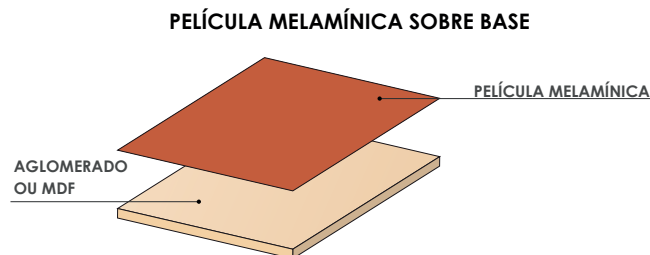

Glaciale poro profundo

COMPOSIÇÃO

RESISTÊNCIA AO AMBIENTE

Aplicação: ambientes interiores.
Exemplo: apartamentos.

DIMENSÕES

ALTURA x LARGURA (mm)

2102 x 918 / 2127 x 968 / 2502 x 1200

Consultar medidas disponíveis para cada acabamento.

ACABAMENTOS

- Efeito Madeira
- Efeito Cor
- Texturado

Painéis fornecidos com película protetora transparente, a ser removida imediatamente após a instalação da porta ou do painel. Os acabamentos texturados são fornecidos sem película (a textura do painel não permite a aderência).