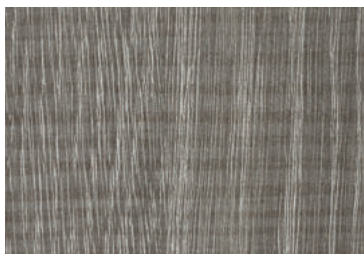

Cerejeira tinto C3

Mogno tinto M3

Nogueira tinto N1

Nogueira tinto médio NA

Tanganica médio T2

Tanganica tinto T4

Wenghé R3

EFEITO CORES

Cinza (≈ RAL 7040)

Branco Marfim

TEXTURADOS

Carvalho joplin 317
- disponível veios na horizontal 445 -

Estepa poro profundo 315
- disponível veios na horizontal 365 -

Glaciale poro profundo 314

Poro pelle cocco 446