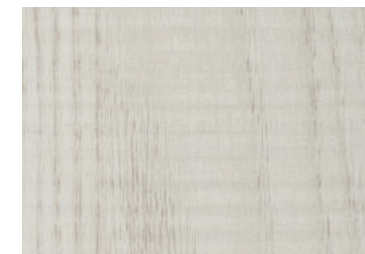

Cinza (≈ RAL 7040)

Branco Marfim

TEXTURADOS

Carvalho joplin 317
- disponível veios na horizontal 445 -

Estepa poro profundo 315
- disponível veios na horizontal 365 -

Glaciale poro profundo 314

Poro pelle cocco 446