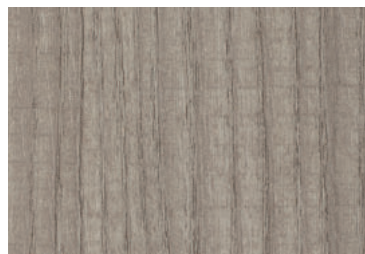

Cinza (≈ RAL 7040)

Branco Marfim

TEXTURADOS

Carvalho joplin 317
- disponível veios na horizontal 445 -

Estepa poro profundo 315
- disponível veios na horizontal 365 -

Glaciale poro profundo 314

Poro pelle cocco 446