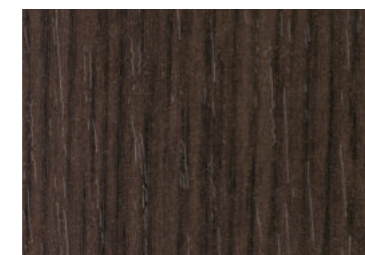

Cerejeira tinto C3

Mogno tinto M3

Nogueira tinto N1

Nogueira tinto médio NA

Tanganica médio T2

Tanganica tinto T4

Wenghé R3

EFEITO CORES

Cinza (≈ RAL 7040)

Branco Marfim

TEXTURADOS

Carvalho joplin 317
- disponível veios na horizontal 445 -

Estepa poro profundo 315
- disponível veios na horizontal 365 -

Glaciale poro profundo 314

Poro pelle cocco 446