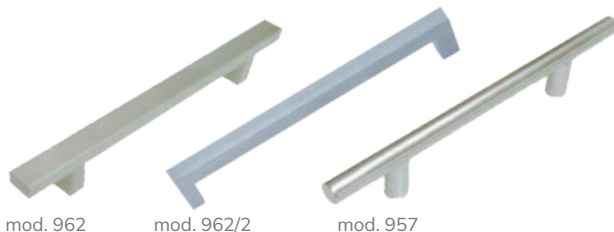

Espelhos
curtos

DIERRE DESIGN

Exterior
(com escudo
proteção cilindro)

Espelhos
longos

Interior
(para cilindro
com ou sem botão)

Dourado

DALLAS

Exterior
(com escudo
proteção cilindro)

Espelhos
curtos

Interior
(para cilindro
com ou sem botão)

Argento

Preto mate

PUXADORES DE ASA

Geralmente colocado no exterior juntamente a um espelho curto com escudo de proteção do cilindro

Acabamentos:

- Alumínio natural
- Dourado escovado
- Cor preta
- Cor bronze

mod. 962

mod. 962/2

mod. 957

Modelos de espelhos exteriores:

New Creta

D-Style

Dallas

Medidas de 400 a 2000mm (consultar para cada modelo).